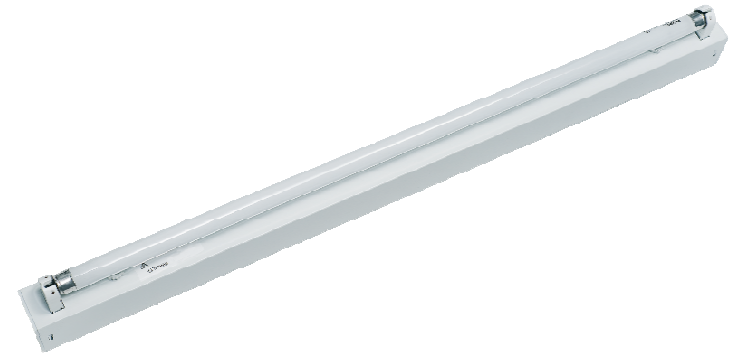

airfal
INTERNATIONAL

Luminaria

Luz, lámpara

Lámpara

Tubo fluorescente,

bombilla, tubo led...

DELTA- Regleta industrial- Locales comerciales

SUPRA- Pantalla estanca- Aparcamientos

TR3- Estanca tubular IP67

Personalización luminaria tubular LED- Meandro de Aranzadi