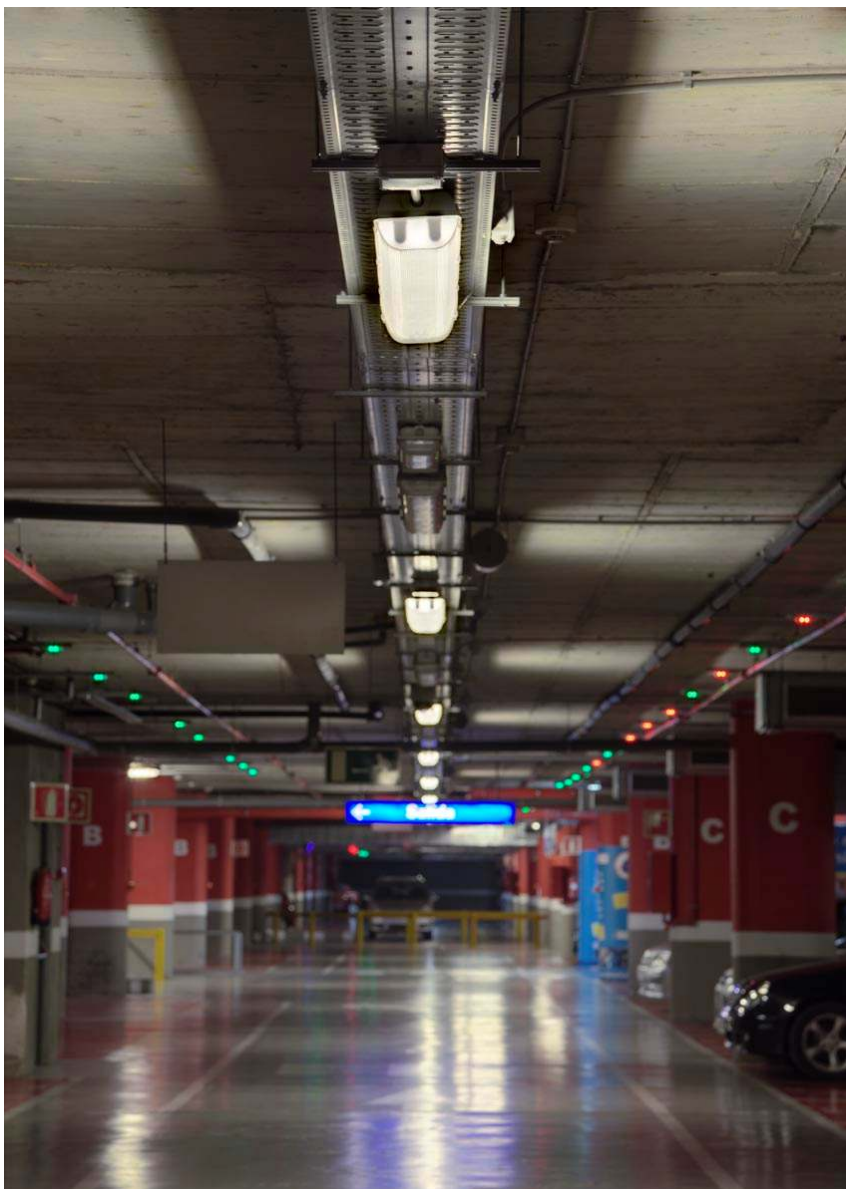

airfal
INTERNATIONAL

Luminaria

Luz, lámpara

Lámpara

Tubo fluorescente,

bombilla, tubo led...

DELTA- Regleta industrial- Locales comerciales

SUPRA- Pantalla estanca- Aparcamientos

TR3- Estanca tubular IP67

Personalización luminaria tubular LED- Meandro de Aranzadi